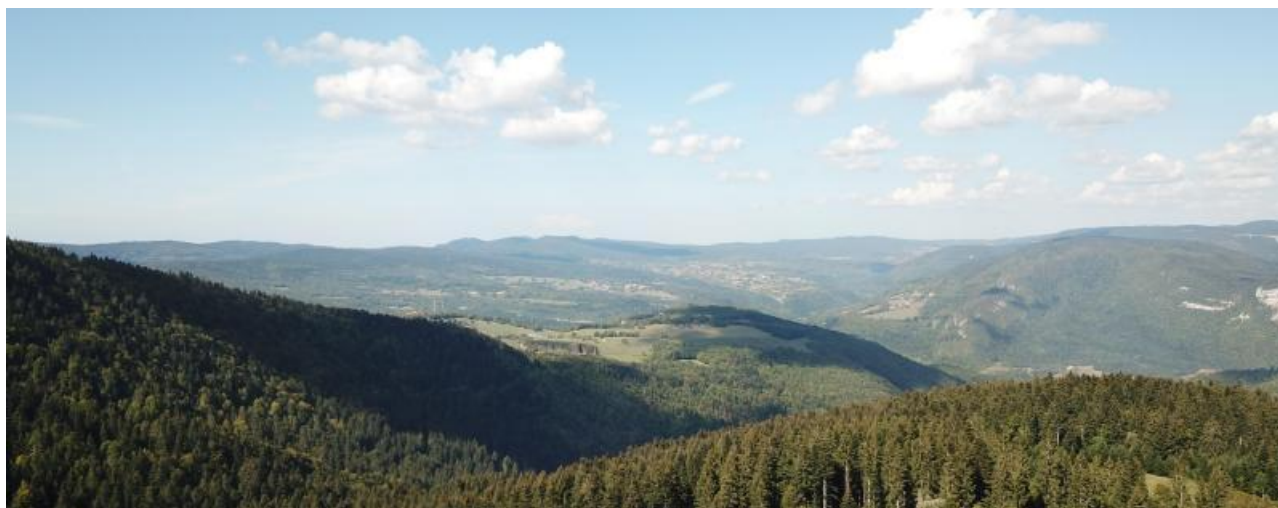

Domaine forestier à louer de 100 ha d'un seul tenant, dans le département de l'AIN (01)

Mandat n° G10

FRANCE

246 ac

Bergerie

Résineux

Feuillus

Ce domaine en location est proche de Nantua et Bellegarde sur Valserine, gare TGV entre la France et la Suisse.

Cette forêt de montagne à louer est installée sur une assise géologique en forme de fer à cheval « Cirque »

L'accès se fait par une piste forestière communale et une piste privée empierrée de 1 km à l'entrée de la propriété, accessible en 4X4 ou SUV.

La propriété est d'un seul tenant, avec, en son centre, une ancienne étable aux belles proportions.

11 ha sont en prés de Fauche autour du bâtiment (pâtures).

89ha de futaie mélangée de sapins pectinés, hêtres et épicéas.

Concernant le bâtiment :

Ferme rustique « dans son jus » de 400 m2 au sol sur deux niveaux, soit 800 m2 de surface de plancher, sans eau de la ville ni électricité.

La partie habitable fait environ 180m2, composée de :