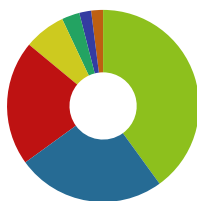

ESSENCES

- Chêne Pédonculé/Chêne Sessile
- Pin Laricio
- Noyer
- Châtaignier
- Peuplier
- Pin Maritime
- Tremble